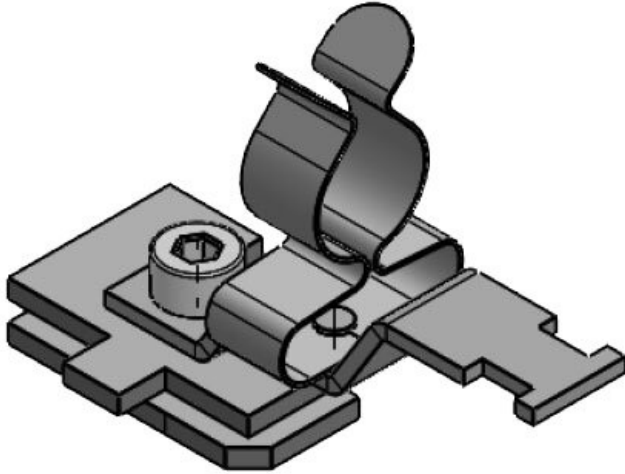

Art.nr.	37614.100	Max.	18 mm
EAN	4251269320	schermdiam.	
	255	Lengte	54,3 mm
Aantal	10	Breedte	22,5 mm
Aantal	1	Hoogte	40,7 mm
schermklemmen		Montage	34,2 mm
en		hoogte	
Trektoestanding	1		
(volgens EN			
62444)			
Voor aantal	1		
kabels			
Min.	8 mm		
schermdiam.