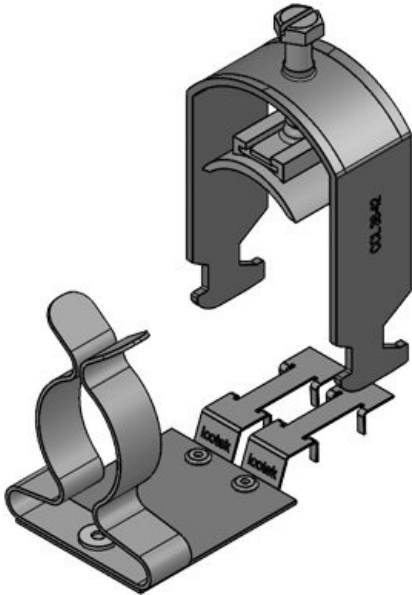

Art.nr.	37688	Min.	30 mm
EAN	4251269324	schermdiam.	
	192	Max.	38 mm
Aantal	10	schermdiam.	
Aantal	1	Breedte	44 mm
schermklemmen		Hoogte	62 mm
en		Montage	78 mm
Lengte	87,7 mm	hoogte	
Trektesting	1		
(volgens EN			
62444)			
Voor aantal	1		
kabels