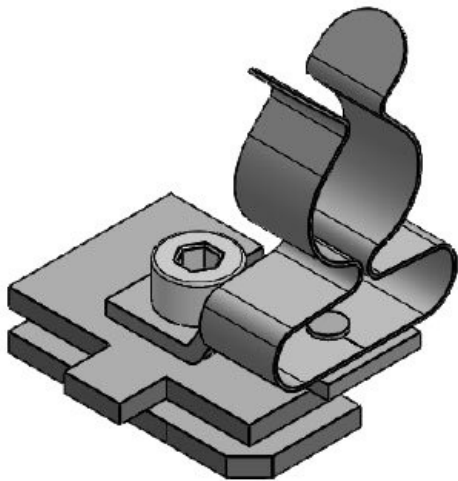

Art.nr.	37610.100	Lengte	32 mm
EAN	4251269320	Breedte	22,5 mm
	156	Hoogte	40,7 mm
Aantal	10	Montage	34,2 mm
Aantal	1	hoogte	
schermklemmen			
en			
Voor aantal	1		
kabels			
Min.	8 mm		
schermdiam.			
Max.	18 mm		
schermdiam.