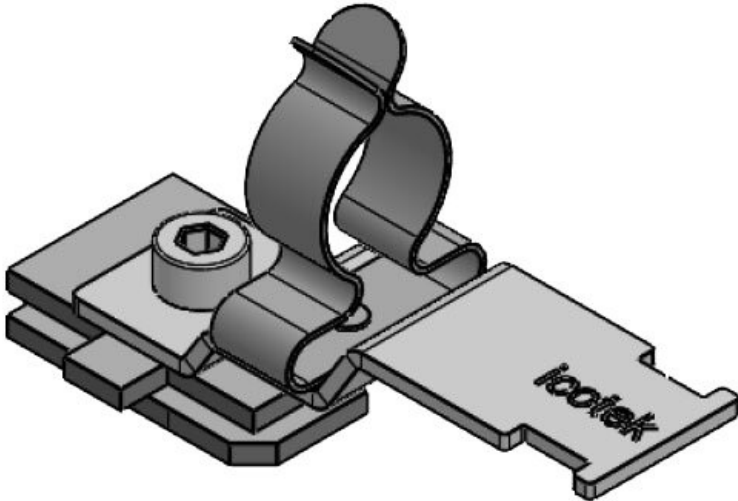

SC|LFZ|SKL 11-17

Art.nr.	36930.100	Max.	17 mm
EAN	4251269320	schermdiam.	
	200	Lengte	62 mm
Aantal	10	Breedte	23 mm
Aantal schermklemmen	1	Hoogte	41 mm
		Montage hoogte	34,5 mm
Trektoestanding (volgens EN 62444)	1		
Voor aantal kabels	1		
Min. schermdiam.	11 mm