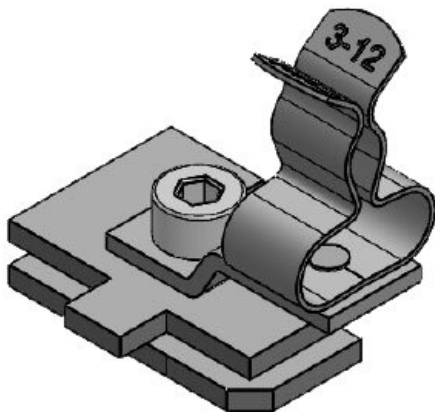

Art.nr.	37608.100	Lengte	32 mm
EAN	4251269320	Breedte	22,5 mm
	149	Hoogte	34,5 mm
Aantal	10	Montage	28 mm
Aantal	1	hoogte	
schermklemmen			
en			
Voor aantal	1		
kabels			
Min.	3 mm		
schermdiam.			
Max.	12 mm		
schermdiam.