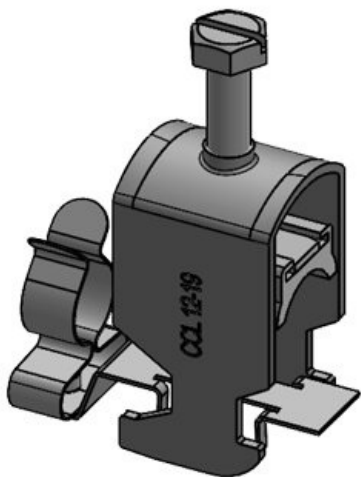

Art.nr.	37681	Min.	8 mm
EAN	4251269323	schermdiam.	
	669	Max.	18 mm
Aantal	10	schermdiam.	
Aantal	1	Breedte	22 mm
schermklemmen		Hoogte	36 mm
en		Montage	57 mm
Lengte	45,9 mm	hoogte	
Trektoestanding	1		
(volgens EN			
62444)			
Voor aantal	1		
kabels