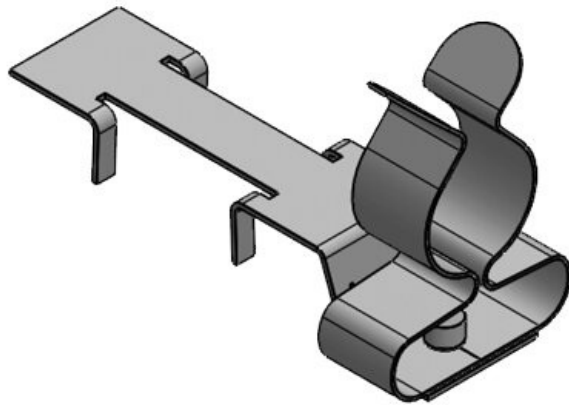

## Specificaties

<b>Materiaal</b>	Schermklem: Verenstaal, verzinkt Schermklem: Plaatstaal verzinkt Schroefbare montagevoet: Plaatstaal verzinkt
<b>Eigenschappen</b>	trillingsbestendig
<b>Montage type</b>	Schroefbevestiging, Klemmen, Snap-in

## Voordelen

- Gedeeltelijk met geïntegreerde trekontlasting
- Groot contactoppervlak
- Afschermingscontact en trekontlasting gescheiden
- Gemakkelijke montage en verwijdering
- Het veerontwerp vereist geen aanpassingen en houdt permanent contact met de kabelafscherming
- Schok- en trillingsbestendig, onderhoudsvrij
- Geïntegreerde dubbele trekontlastingsfunctie conform de PROFINET-installatierichtlijnen
- Voor montage op alle standaard C-rails (16-17 mm)
- LFC: ruimtebesparend door de combinatie van de LFC-schermklem met een kabelklem

## Producttypes en maten

LFC|MSKL 3-12

Art.nr.	<b>37670.100</b>	Min.	<b>3 mm</b>
EAN	<b>4251269322</b>	schermdiam.	
	<b>044</b>	Max.	<b>12 mm</b>
Aantal	<b>10</b>	schermdiam.	
Aantal	<b>1</b>	Breedte	<b>15 mm</b>
schermklemmen		Hoogte	<b>22 mm</b>
en			
Lengte	<b>45,9 mm</b>		
Trektoestanding	<b>1</b>		
(volgens EN			
62444)			
Voor aantal	<b>1</b>		
kabels			

LFC|MSKL 8-18

Art.nr.	<b>37671.100</b>	Min.	<b>8 mm</b>
EAN	<b>4251269322</b>	schermdiam.	
	<b>051</b>	Max.	<b>18 mm</b>
Aantal	<b>10</b>	schermdiam.	
Aantal	<b>1</b>	Breedte	<b>20 mm</b>
schermklemmen		Hoogte	<b>28,2 mm</b>
en			
Lengte	<b>45,9 mm</b>		
Trektoestanding	<b>1</b>		
(volgens EN			
62444)			
Voor aantal	<b>1</b>		
kabels			