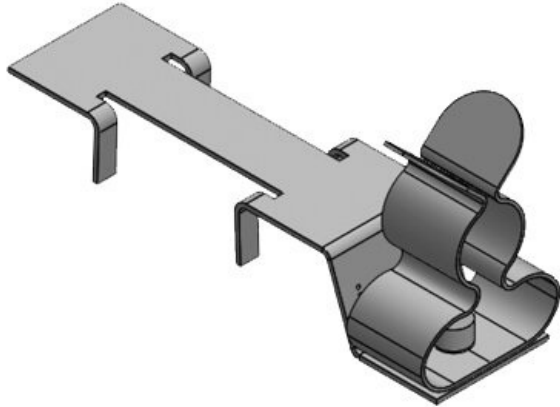

LFC|MSKL 3-12

Art.nr.	37670.100	Min.	3 mm
EAN	4251269322	schermdiam.	
	044	Max.	12 mm
Aantal	10	schermdiam.	
Aantal	1	Breedte	15 mm
schermklemmen		Hoogte	22 mm
en			
Lengte	45,9 mm		
Trektoestanding	1		
(volgens EN			
62444)			
Voor aantal	1		
kabels