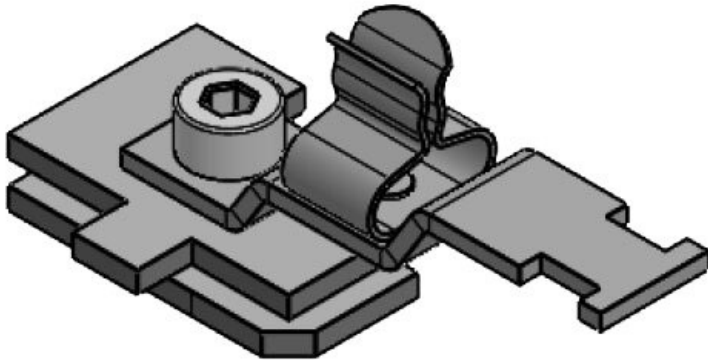

SC|LFZ|SKL 1.5-3

Art.nr.	36910.100	Max.	3 mm
EAN	4251269320	schermdiam.	
	163	Lengte	52,4 mm
Aantal	10	Breedte	22,5 mm
Aantal	1	Hoogte	26,9 mm
schermklemmen		Montage	20,4 mm
en		hoogte	
Trektoestanding	1		
(volgens EN			
62444)			
Voor aantal	1		
kabels			
Min.	1,5 mm		
schermdiam.