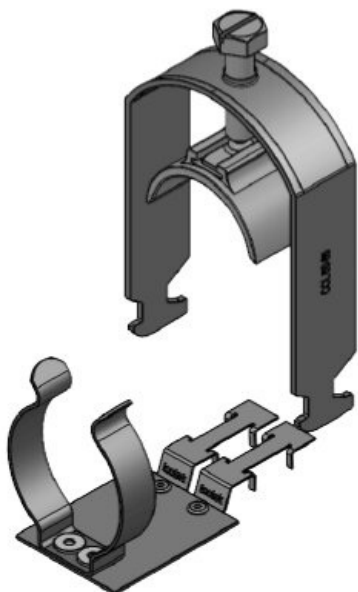

Art.nr.	37686	Min.	44 mm
EAN	4251269323	schermdiam.	
	805	Max.	56 mm
Aantal	10	schermdiam.	
Aantal	1	Breedte	69 mm
schermklemmen		Hoogte	98 mm
en		Montage	116 mm
Lengte	87,7 mm	hoogte	
Trektoestanding	1		
(volgens EN			
62444)			
Voor aantal	1		
kabels