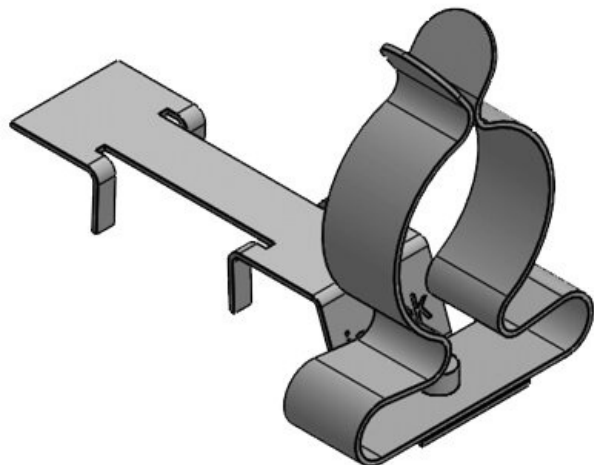

With the LFC cable shield clamp the cable shield is directly contacted at the C-rail. Your existing cable clamp can still be used for strain relief. The LFC clamp is simply snapped onto the C-rail and is then fixed using the screw of your cable clamp.

## Voordelen

- Gedeeltelijk met geïntegreerde trekontlasting
- Groot contactoppervlak
- Afschermingscontact en trekontlasting gescheiden
- Gemakkelijke montage en verwijdering
- Het veerontwerp vereist geen aanpassingen en houdt permanent contact met de kabelafscherming
- Schok- en trillingsbestendig, onderhoudsvrij
- Geïntegreerde dubbele trekontlastingsfunctie conform de PROFINET-installatierichtlijnen
- Voor montage op alle standaard C-rails (16-17 mm)
- LFC: ruimtebesparend door de combinatie van de LFC-schermklem met een kabelklem

## Producttypes en maten

LFC|MSKL 3-12

Art.nr.	<b>37670.100</b>	Min.	<b>3 mm</b>
EAN	<b>4251269322</b>	schermdiam.	
	<b>044</b>	Max.	<b>12 mm</b>
Aantal	<b>10</b>	schermdiam.	
Aantal	<b>1</b>	Breedte	<b>15 mm</b>
schermklemmen		Hoogte	<b>22 mm</b>
en			
Lengte	<b>45,9 mm</b>		
Trektoestanding	<b>1</b>		
(volgens EN			
62444)			
Voor aantal	<b>1</b>		
kabels			

LFC|MSKL 8-18

Art.nr.	<b>37671.100</b>	Min.	<b>8 mm</b>
EAN	<b>4251269322</b>	schermdiam.	
	<b>051</b>	Max.	<b>18 mm</b>
Aantal	<b>10</b>	schermdiam.	
Aantal	<b>1</b>	Breedte	<b>20 mm</b>
schermklemmen		Hoogte	<b>28,2 mm</b>
en			
Lengte	<b>45,9 mm</b>		
Trektoestanding	<b>1</b>		
(volgens EN			
62444)			
Voor aantal	<b>1</b>		
kabels			