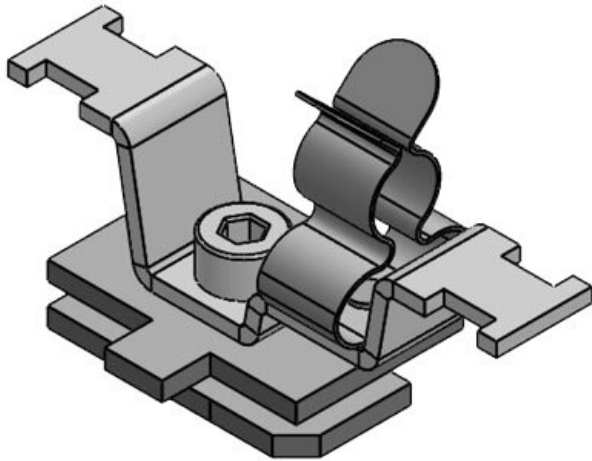

SC|LF2Z-M|MSKL 3-12

Art.nr.	37612.150	Voor aantal	1
EAN	4251269321	kabels	
	337	Min.	3 mm
Aantal	10	schermdiam.	
Aantal	1	Max.	12 mm
schermklemmen		schermdiam.	
		Hoogte	28 mm
Lengte	51 mm		
Breedte	22,5 mm		
Trektoestanding	1		
(volgens EN 62444)