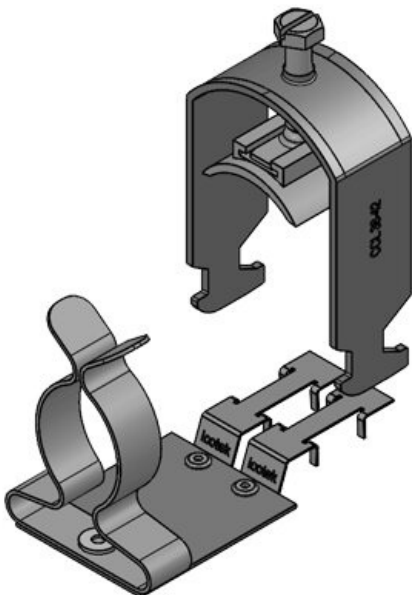

Art.nr.	37684	Min.	30 mm
EAN	4251269323	schermdiam.	
	782	Max.	38 mm
Aantal	10	schermdiam.	
Aantal	1	Breedte	48 mm
schermklemmen		Hoogte	67 mm
en		Montage	82 mm
Lengte	87,7 mm	hoogte	
Trektesting	1		
(volgens EN			
62444)			
Voor aantal	1		
kabels