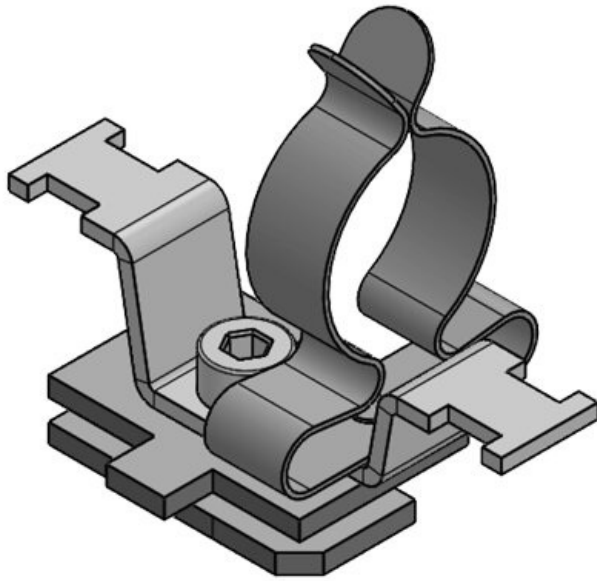

Art.nr.	37594.150	Voor aantal	1
EAN	4251269324	kabels	
	895	Min.	17 mm
Aantal	10	schermdiam.	
Aantal	1	Max.	22 mm
schermklemmen		schermdiam.	
en		Hoogte	48,5 mm
Lengte	51 mm		
Breedte	22,5 mm		
Trektoestanding	1		
(volgens EN 62444)