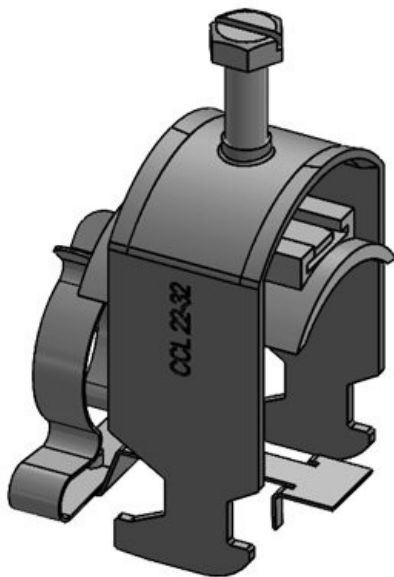

Art.nr.	37683	Min.	22 mm
EAN	4251269323	schermdiam.	
	683	Max.	30 mm
Aantal	10	schermdiam.	
Aantal	1	Breedte	38 mm
schermklemmen		Hoogte	52 mm
en		Montage	72 mm
Lengte	45,9 mm	hoogte	
Trektoestanding	1		
(volgens EN 62444)			
Voor aantal	1		
kabels