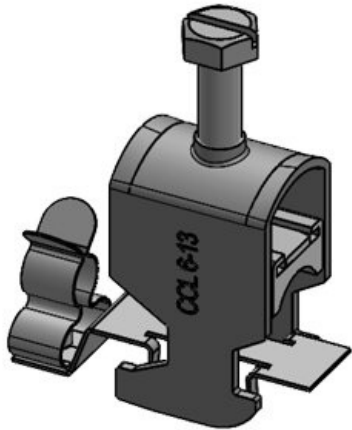

Art.nr.	37680	Min.	3 mm
EAN	4251269323	schermdiam.	
	652	Max.	12 mm
Aantal	10	schermdiam.	
Aantal	1	Breedte	19 mm
schermklemmen		Hoogte	36 mm
en		Montage	52 mm
Lengte	45,9 mm	hoogte	
Trektoestanding	1		
(volgens EN			
62444)			
Voor aantal	1		
kabels