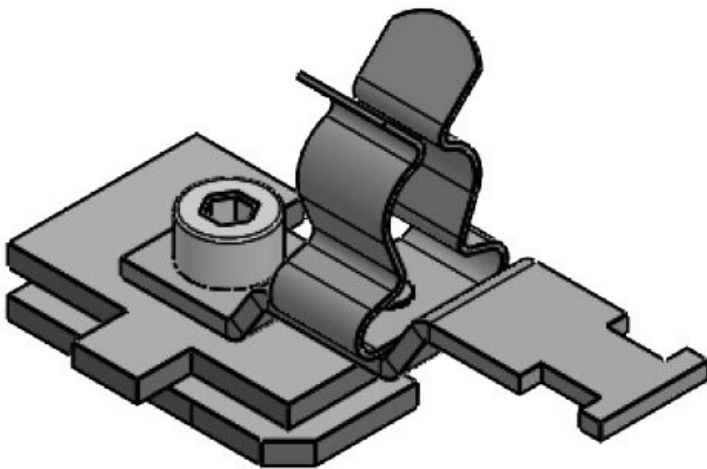

Art.nr.	36925.100	Max.	11 mm
EAN	4251269320	schermdiam.	
	194	Lengte	52,4 mm
Aantal	10	Breedte	22,5 mm
Aantal	1	Hoogte	34 mm
schermklemmen		Montage	27,5 mm
hoogte		hoogte	
Trektoestanding	1		
(volgens EN			
62444)			
Voor aantal	1		
kabels			
Min.	8 mm		
schermdiam.