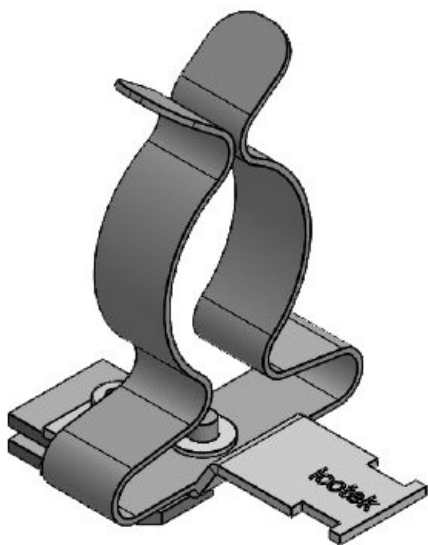

Art.nr.	36941.100	Max.	38 mm
EAN	4251269320	schermdiam.	
	231	Lengte	62 mm
Aantal	10	Breedte	46,5 mm
Aantal	1	Hoogte	76,5 mm
schermklemmen		Montage	70 mm
en		hoogte	
Trektoestel	1		
(volgens EN 62444)			
Voor aantal	1		
kabels			
Min.	30 mm		
schermdiam.