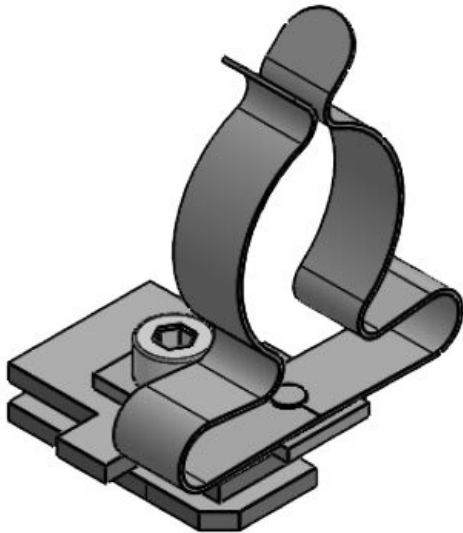

SC|LF|SKL 22-30

Art.nr.	36259.100	Lengte	32 mm
EAN	4251269320	Breedte	35 mm
	132	Hoogte	52,9 mm
Aantal	10	Montage	46,4 mm
Aantal	1	hoogte	
schermklemmen			
Voor aantal	1		
kabels			
Min.	22 mm		
schermdiam.			
Max.	30 mm		
schermdiam.