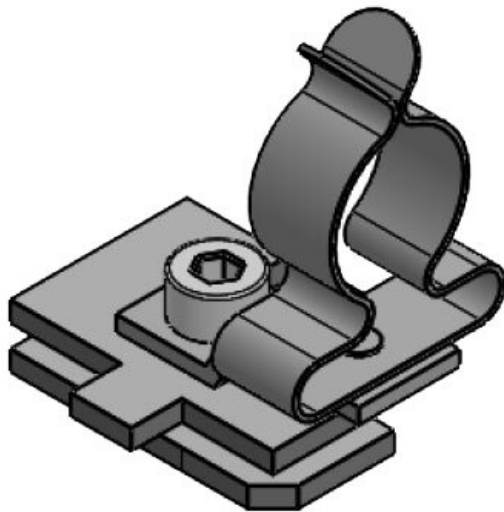

Art.nr.	36257.100	Lengte	32 mm
EAN	4251269320	Breedte	23 mm
	118	Hoogte	41 mm
Aantal	10	Montage	34,5 mm
Aantal	1	hoogte	
schermklemmen			
Voor aantal	1		
kabels			
Min.	11 mm		
schermdiam.			
Max.	17 mm		
schermdiam.