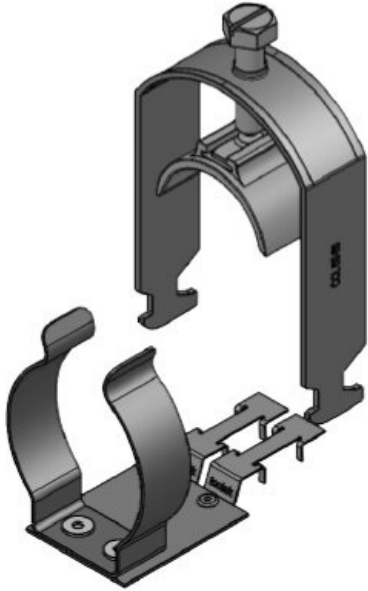

Art.nr.	37687	Min.	56 mm
EAN	4251269323	schermdiam.	
	928	Max.	62 mm
Aantal	10	schermdiam.	
Aantal	1	Breedte	69 mm
schermklemmen		Hoogte	98 mm
en		Montage	116 mm
Lengte	87,7 mm	hoogte	
Trektoestanding	1		
(volgens EN			
62444)			
Voor aantal	1		
kabels