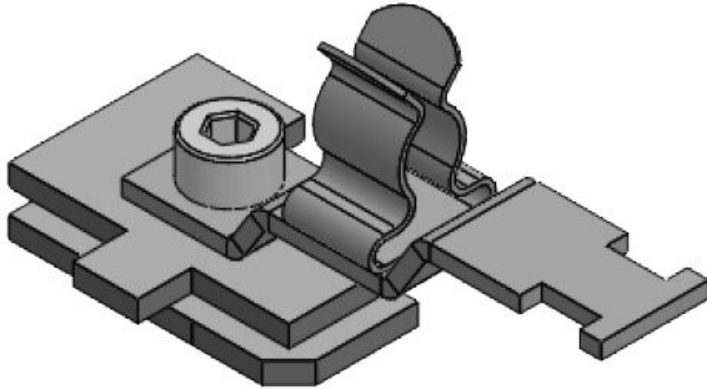

Art.nr.	36920.100	Max.	8 mm
EAN	4251269320	schermdiam.	
	187	Lengte	52,4 mm
Aantal	10	Breedte	22,5 mm
Aantal	1	Hoogte	29 mm
schermklemmen		Montage	22,5 mm
hoogte		hoogte	
Trektoestanding	1		
(volgens EN			
62444)			
Voor aantal	1		
kabels			
Min.	6 mm		
schermdiam.