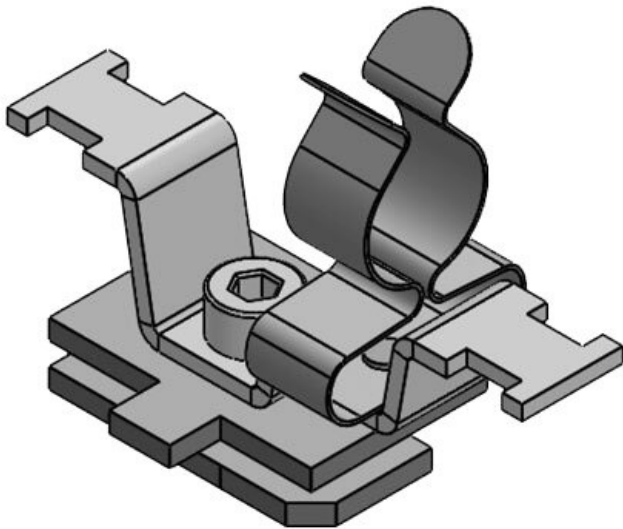

SC|LF2Z-M|MSKL 8-18

Art.nr.	37614.150	Voor aantal	1
EAN	4251269321	kabels	
	344	Min.	8 mm
Aantal	10	schermdiam.	
Aantal	1	Max.	18 mm
schermklemmen		schermdiam.	
		Hoogte	34,2 mm
Lengte	51 mm		
Breedte	22,5 mm		
Trektoestanding	1		
(volgens EN 62444)