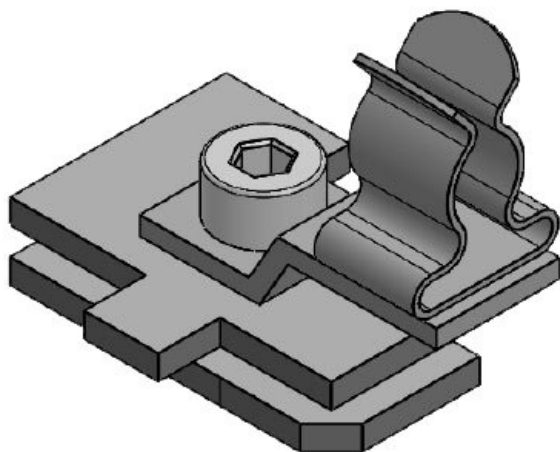

SC|LF|SKL 6-8

Art.nr.	36255.100	Lengte	32 mm
EAN	4251269320	Breedte	22,5 mm
	095	Hoogte	29 mm
Aantal	10	Montage	22,5 mm
Aantal	1	hoogte	
schermklemmen			
Voor aantal	1		
kabels			
Min.	6 mm		
schermdiam.			
Max.	8 mm		
schermdiam.