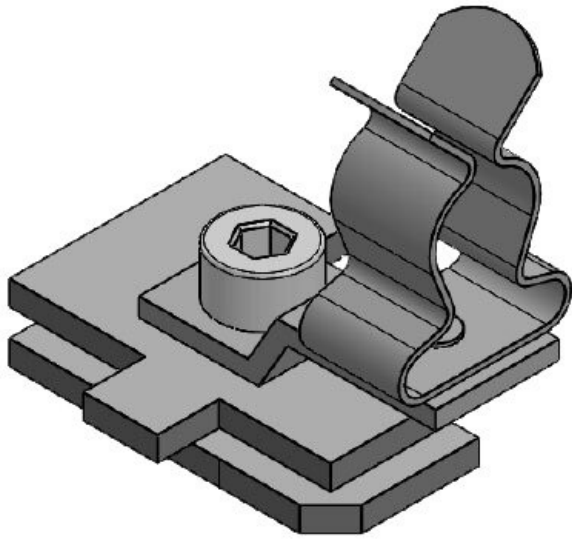

Art.nr.	36256.100	Lengte	32 mm
EAN	4251269320	Breedte	22,5 mm
	101	Hoogte	34 mm
Aantal	10	Montage	27,5 mm
Aantal	1	hoogte	
schermklemmen			
Voor aantal	1		
kabels			
Min.	8 mm		
schermdiam.			
Max.	11 mm		
schermdiam.