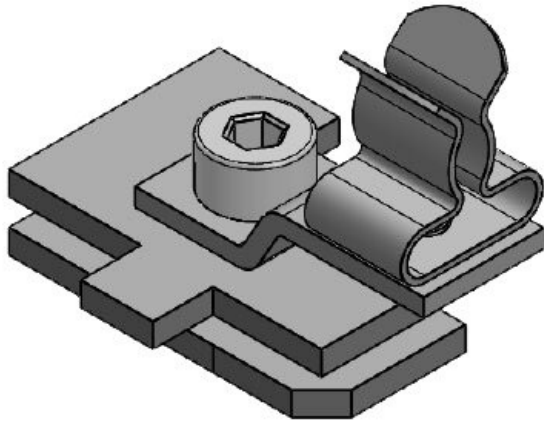

SC|LF|SKL 3-6

Art.nr.	36253.100	Lengte	32 mm
EAN	4251269320	Breedte	22,5 mm
	088	Hoogte	27,5 mm
Aantal	10	Montage	21 mm
Aantal	1	hoogte	
schermklemmen			
Voor aantal	1		
kabels			
Min.	3 mm		
schermdiam.			
Max.	6 mm		
schermdiam.