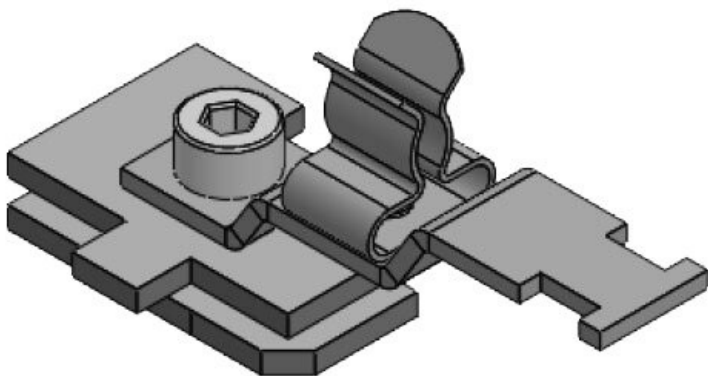

SC|LFZ|SKL 3-6

Art.nr.	36915.100	Max.	6 mm
EAN	4251269320	schermdiam.	
	170	Lengte	52,4 mm
Aantal	10	Breedte	22,5 mm
Aantal	1	Hoogte	27,5 mm
schermklemmen		Montage	21 mm
en		hoogte	
Trektoestanding	1		
(volgens EN			
62444)			
Voor aantal	1		
kabels			
Min.	3 mm		
schermdiam.