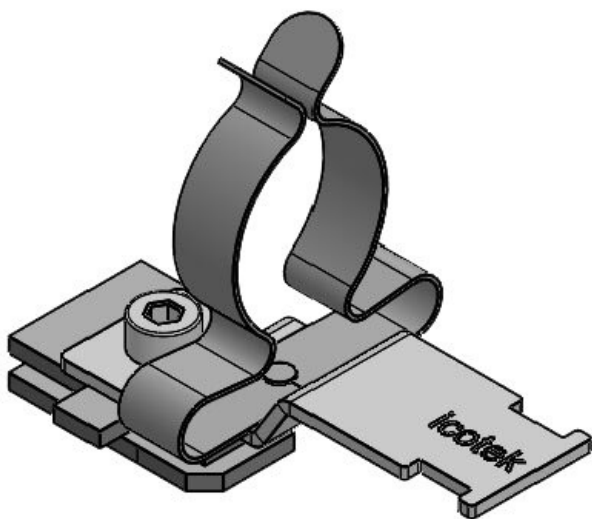

SC|LFZ|SKL 11-17

Art.nr.	<b>36930.100</b>	Max.	<b>17 mm</b>
EAN	<b>4251269320</b>	schermdiam.	
	<b>200</b>	Lengte	<b>62 mm</b>
Aantal	<b>10</b>	Breedte	<b>23 mm</b>
Aantal schermklemmen	<b>1</b>	Hoogte	<b>41 mm</b>
		Montage hoogte	<b>34,5 mm</b>
Trektoestanding (volgens EN 62444)	<b>1</b>		
Voor aantal kabels	<b>1</b>		
Min. schermdiam.	<b>11 mm</b>		

SC|LFZ|SKL 17-22

Art.nr.	<b>36935.100</b>	Max.	<b>22 mm</b>
EAN	<b>4251269320</b>	schermdiam.	
	<b>217</b>	Lengte	<b>62 mm</b>
Aantal	<b>10</b>	Breedte	<b>26,5 mm</b>
Aantal schermklemmen	<b>1</b>	Hoogte	<b>48,5 mm</b>
		Montage hoogte	<b>42 mm</b>
Trektoestanding (volgens EN 62444)	<b>1</b>		
Voor aantal kabels	<b>1</b>		
Min. schermdiam.	<b>17 mm</b>		