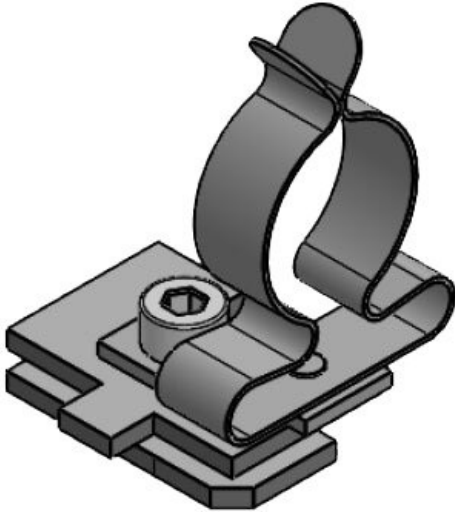

SC|LF|SKL 17-22

Art.nr.	36258.100	Lengte	32 mm
EAN	4251269320	Breedte	26,5 mm
	125	Hoogte	48,5 mm
Aantal	10	Montage	42 mm
Aantal	1	hoogte	
schermklemmen			
Voor aantal	1		
kabels			
Min.	17 mm		
schermdiam.			
Max.	22 mm		
schermdiam.