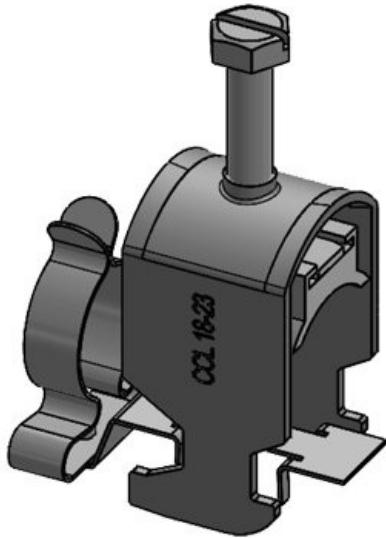

Art.nr.	37682	Min.	17 mm
EAN	4251269323	schermdiam.	
	676	Max.	22 mm
Aantal	10	schermdiam.	
Aantal	1	Breedte	26,5 mm
schermklemmen		Hoogte	38 mm
en		Montage	62 mm
Lengte	45,9 mm	hoogte	
Trektoestanding	1		
(volgens EN 62444)			
Voor aantal	1		
kabels