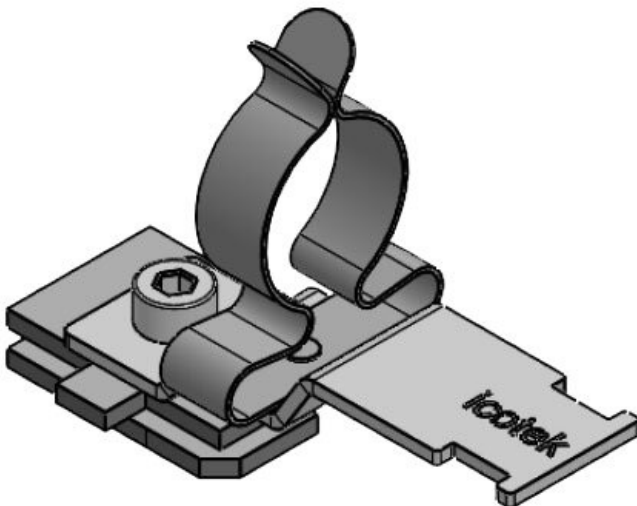

SC|LFZ|SKL 17-22

Art.nr.	36935.100	Max.	22 mm
EAN	4251269320	schermdiam.	
	217	Lengte	62 mm
Aantal	10	Breedte	26,5 mm
Aantal schermklemmen	1	Hoogte	48,5 mm
		Montage hoogte	42 mm
Trektoestanding (volgens EN 62444)	1		
Voor aantal kabels	1		
Min. schermdiam.	17 mm