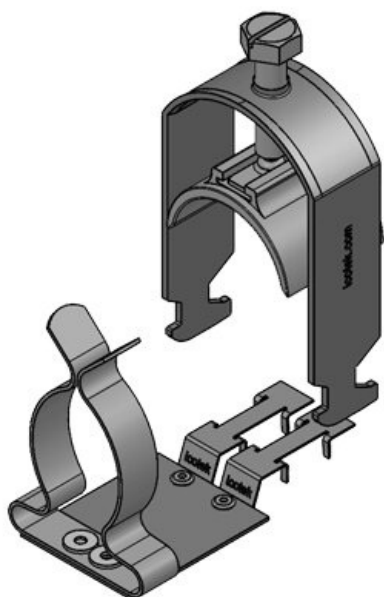

Art.nr.	37685	Min.	38 mm
EAN	4251269323	schermdiam.	
	799	Max.	48 mm
Aantal	10	schermdiam.	
Aantal	1	Breedte	55 mm
schermklemmen		Hoogte	83 mm
en		Montage	101 mm
Lengte	87,7 mm	hoogte	
Trektoestanding	1		
(volgens EN			
62444)			
Voor aantal	1		
kabels