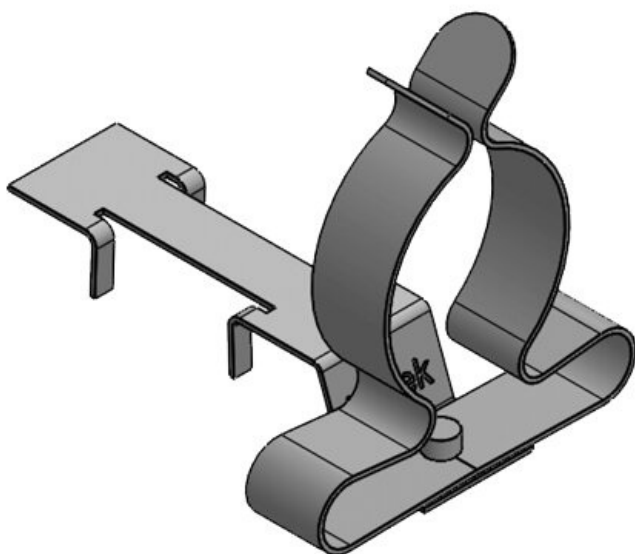

Art.nr.	37673.100	Min.	22 mm
EAN	4251269322	schermdiam.	
	075	Max.	30 mm
Aantal	10	schermdiam.	
Aantal	1	Breedte	35 mm
schermklemmen		Hoogte	40,5 mm
Lengte	45,9 mm		
Trektoestanding	1		
(volgens EN 62444)			
Voor aantal	1		
kabels