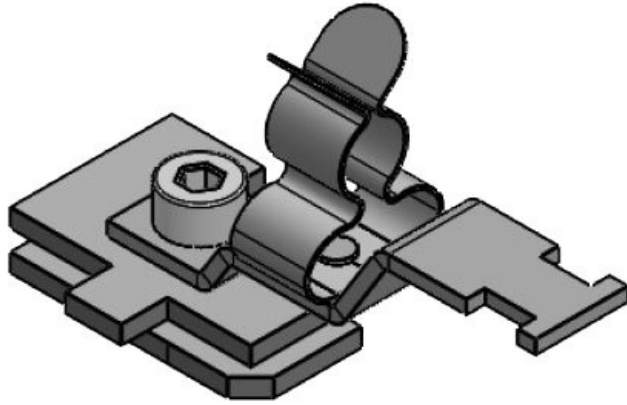

Art.nr.	37612.100	Max.	12 mm
EAN	4251269320	schermdiam.	
	248	Lengte	54,3 mm
Aantal	10	Breedte	22,5 mm
Aantal	1	Hoogte	34,5 mm
schermklemmen		Montage	28 mm
en		hoogte	
Trektoestanding	1		
(volgens EN			
62444)			
Voor aantal	1		
kabels			
Min.	3 mm		
schermdiam.