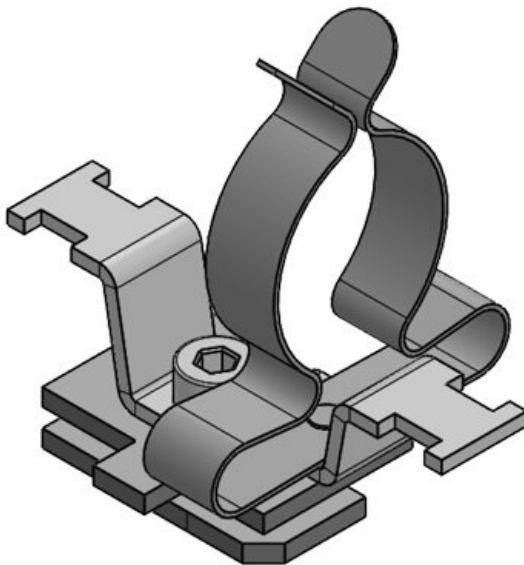

Art.nr.	37595.150	Voor aantal	1
EAN	4251269324	kabels	
	901	Min.	22 mm
Aantal	10	schermdiam.	
Aantal	1	Max.	30 mm
schermklemmen		schermdiam.	
en		Hoogte	53 mm
Lengte	51 mm		
Breedte	22,5 mm		
Trektoestanding	1		
(volgens EN 62444)